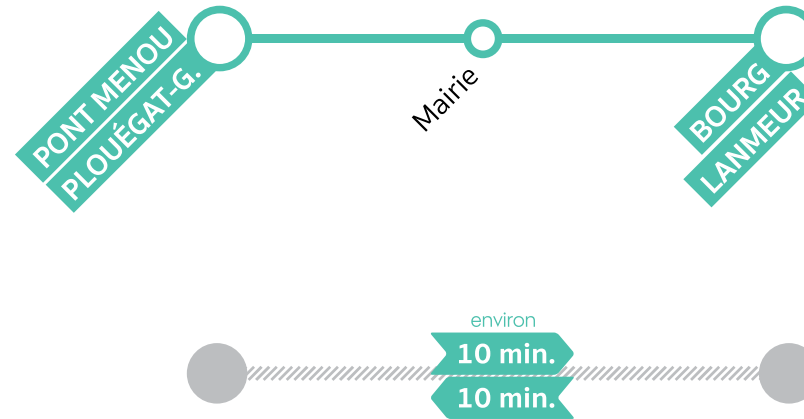

LIGNE 30 + PLOUÉGAT-GUERRAND ↔ LANMEUR

Du 08/07/23
au 05/07/24 inclus

3
ALLERS
RETOURS
par jour

Du 08/07/23
au 03/09/23 inclus

HORAIRES été ☀️

Du lundi au samedi

PLOUÉGAT-GUERRAND	Pont Menou	08:35	10:00	13:10	16:25	LANMEUR	Bourg	15:05	18:15
PLOUÉGAT-GUERRAND	Mairie	08:39	10:04	13:14	16:29	PLOUÉGAT-GUERRAND	Mairie	15:12	18:22
LANMEUR	Bourg	08:46	10:11	13:21	16:36	PLOUÉGAT-GUERRAND	Pont Menou	15:16	18:26

HORAIRES hiver ☁️

Du 04/09/23
au 05/07/24 inclus

Du lundi au samedi

PLOUÉGAT-GUERRAND	Pont Menou	08:35	10:00	13:10	16:25	LANMEUR	Bourg	12:53	18:15
PLOUÉGAT-GUERRAND	Mairie	08:39	10:04	13:14	16:29	PLOUÉGAT-GUERRAND	Mairie	13:00	18:22
LANMEUR	Bourg	08:46	10:11	13:21	16:36	PLOUÉGAT-GUERRAND	Pont Menou	13:04	18:26

Départ en TAD (transport à la demande; infos page 51). Réservation au 02 98 88 82 82.

Ne circule pas les dimanches et jours fériés.